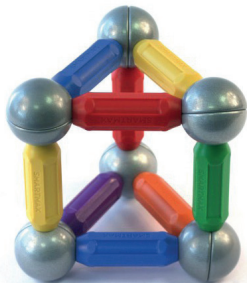

Constructions magnétiques SmartMax

Les pièces des jeux de construction SmartMax sont magnétiques et donc plutôt faciles à assembler. A chaque essai, une construction différente ! Le jeu de base peut être complété par des lots supplémentaires. Dimensions des pièces : entre 4,5 et 12 cm.